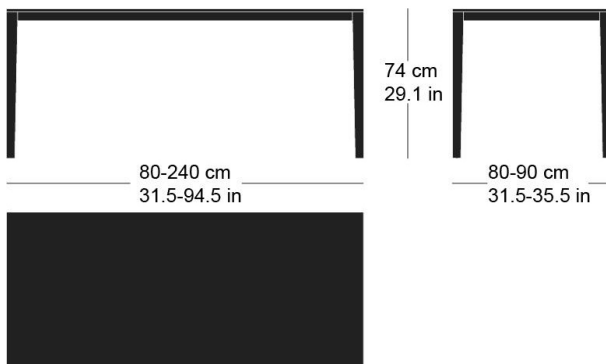

Technische Angaben / specifications / specifications

Masse / mesure / measure

Gleiter justierbar / patins
réglables / adjustable glides

ja / oui / yes