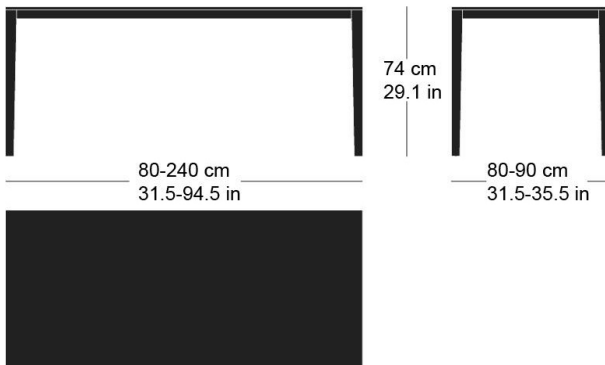

Technische Angaben / specifications / specifications

Masse / mesure / measure

Gleiter justierbar / patins
réglables / adjustable glides

ja / oui / yes