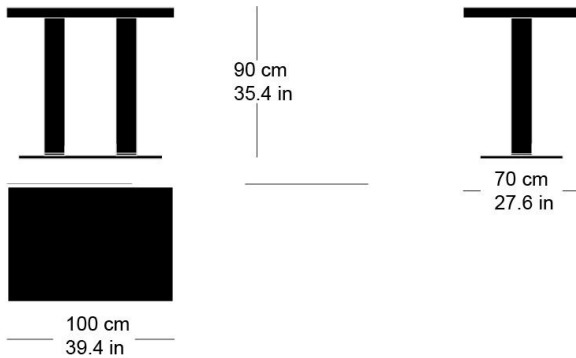

rq t-2008

Hannes Wettstein, 2003

Tisch mit massiven Säulen, Säulenabschluss und
Sockelplatte Inox-Edelstahl geschliffen, Tischblatt furniert
(Variante: Tischhöhe 110cm)

Tischhöhe: 90cm

Hannes Wettstein, 2003

Table avec des pieds massif, socle en acier inoxydable
poli, plateau de table (sur mesure) en plaqué bois
(Variante: tableau 110cm)

Hauteur de table: 90cm

Hannes Wettstein, 2003

Table with solid pillars, pillar base and base plate polished
stainless steel, veneered table top (variant: Table height
110cm)

Table height: 90cm

Technische Angaben / specifications / specifications

Masse / mesure / measure

Gleiter justierbar / patins
réglables / adjustable glides

ja / oui / yes

rq t-2008

Holzarten / types de bois / types of wood