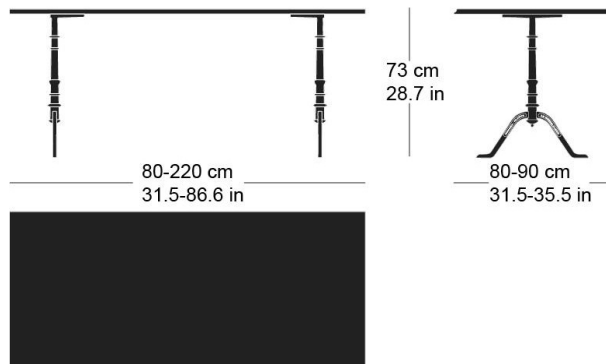

gloria t-1002

Conception d'usine, 1925

Tischblatt und Kanten nach Mass in Massivholz, Füsse aus Gusseisen anthrazit lackiert und mit Original-Schriftzug versehen, verstellbare Boden-Gleiter, Tischblatt mit Gratleisten, 30 mm stark, Fussbreite: 58.5cm
Tischhöhe: 73cm

Conception d'usine, 1925

Plateau et contours de table en bois massif, sur mesure, pieds en fonte laqués anthracite avec lettrage original, patins réglables, plateau de table avec profilés d'arrêt, épaisseur 30 mm, largeur des pieds 58,5cm, hauteur de table 73cm.

Conception d'usine, 1925

Table top and edges made to measure in solid wood, cast iron legs with anthracite painted finish with original lettering, adjustable floor sliders, table top with dovetail battens, 30 mm thick, leg width: 58.5cm
Table height: 73cm

Varianten / variantes / variants

gloria
t-1022

gloria
t-1004r

gloria
t-1004q

Technische Angaben / specifications / specifications

Masse / mesure / measure

Gleiter justierbar / patins
réglables / adjustable glides