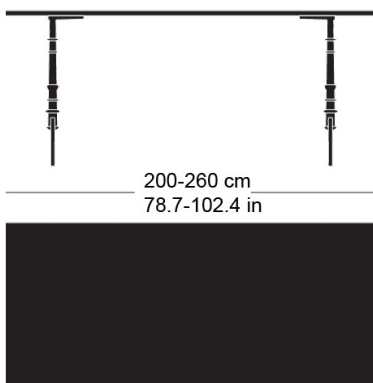

**gloria t-1022**

Conception d'usine, 1925

Tischblatt und Kanten nach Mass in Massivholz, Füsse aus Gusseisen anthrazit lackiert und mit Original-Schriftzug versehen, verstellbare Boden-Gleiter, Tischblatt mit Gratleisten, 30 mm stark, Fussbreite: 73.5cm  
Tischhöhe: 73cm

Conception d'usine, 1925

Plateau et contours de table en bois massif, sur mesure, pieds en fonte laqués anthracite avec lettrage original, patins réglables, plateau de table avec profilés d'arrêt, épaisseur 30 mm, largeur des pieds 58,5cm, hauteur de table 73cm.

Conception d'usine, 1925

Table top and edges made to measure in solid wood, cast iron legs with anthracite painted finish with original lettering, adjustable floor sliders, table top with dovetail battens, 30 mm thick, leg width: 73.5cm  
Table height: 73cm

## Masse / mesure / measure

73 cm  
28.7 in100-120 cm  
39.4-47.2 inGleiter justierbar / patins  
réglables / adjustable glides

ja / oui / yes

**gloria t-1022**