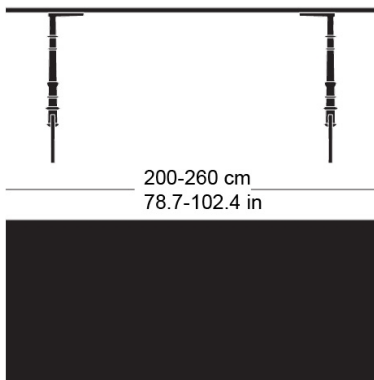

gloria t-1022

Conception d'usine, 1925

Tischblatt und Kanten nach Mass in Massivholz, Füsse aus Gusseisen anthrazit lackiert und mit Original-Schriftzug versehen, verstellbare Boden-Gleiter, Tischblatt mit Gratleisten, 30 mm stark, Fussbreite: 73.5cm
Tischhöhe: 73cm

Conception d'usine, 1925

Plateau et contours de table en bois massif, sur mesure, pieds en fonte laqués anthracite avec lettrage original, patins réglables, plateau de table avec profilés d'arrêt, épaisseur 30 mm, largeur des pieds 58,5cm, hauteur de table 73cm.

Conception d'usine, 1925

Table top and edges made to measure in solid wood, cast iron legs with anthracite painted finish with original lettering, adjustable floor sliders, table top with dovetail battens, 30 mm thick, leg width: 73.5cm
Table height: 73cm

Varianten / variantes / variants

Gloria
t-1002

Gloria
t-1004r

Gloria
t-1004q

Technische Angaben / specifications / specifications

Masse / mesure / measure

73 cm
28.7 in

Gleiter justierbar / patins
réglables / adjustable glides