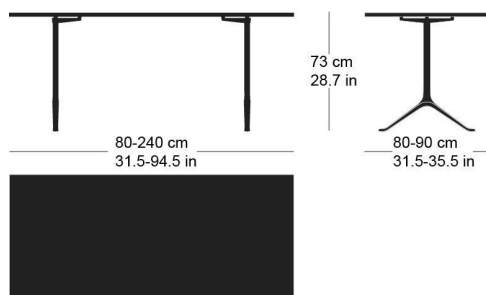

Technische Angaben / specifications / specifications

Masse / mesure / measure

Gleiter justierbar / patins
réglables / adjustable glides

ja / oui / yes