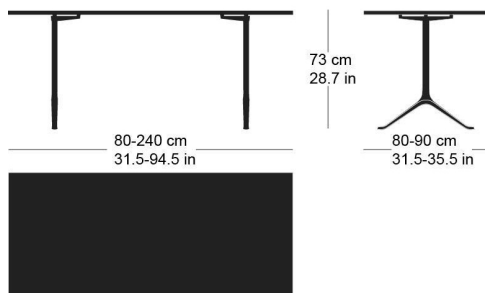

Studio Hannes Wettstein, 2012

Plateau et contours de table en bois massif, sur mesure, pieds en fonte laqués anthracite avec lettrage original, patins réglables, plateau de table avec profilés d'arrêt, épaisseur 30mm, largeur des pieds 61.5cm, hauteur de table 74cm.

Studio Hannes Wettstein, 2012

Table top and edges made to measure in solid wood, cast iron legs with anthracite painted finish with original lettering, adjustable floor sliders, table top with dovetail battens, 30mm thick, leg width: 61.5cm
Table height: 74cm

Varianten / variantes / variants

savoy
t-1014r

savoy
t-1014q

Technische Angaben / specifications / specifications

Masse / mesure / measure

Gleiter justierbar / patins
réglables / adjustable glides

ja / oui / yes