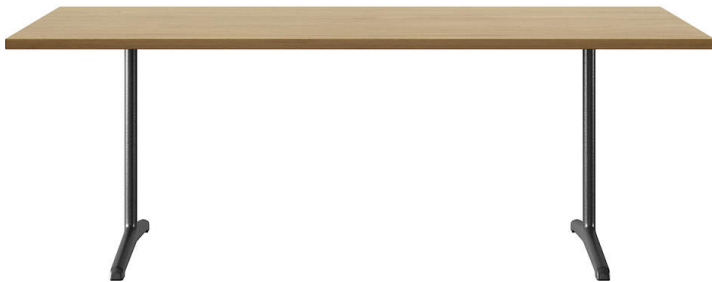

**delta t-1670**

Conception d'usine, 1932

Tischblatt und Kanten nach Mass in Massivholz, Füsse aus Gusseisen anthrazit lackiert, verstellbare Boden-Gleiter, Tischblatt mit Gratleisten, 30mm stark, Fussbreite: 63cm  
Tischhöhe: 73cm

Conception d'usine, 1932

Plateau et contours de table en bois massif, sur mesure, pieds en fonte laqués anthracite, patins réglables, plateau de table avec profilés d'arrêt, épaisseur 30mm, largeur des pieds 63cm, hauteur de table 73cm.

Conception d'usine, 1932

Table top and edges made to measure in solid wood, cast iron legs with anthracite painted finish, adjustable floor sliders, table top with dovetail battens, 30mm thick, leg width: 63cm  
Table height: 73cm

## Technische Angaben / specifications / specifications

Masse / mesure / measure

140-220 cm  
55.1-86.6 in73 cm  
28.7 in80-90 cm  
31.5-35.5 inGleiter justierbar / patins  
réglables / adjustable glides