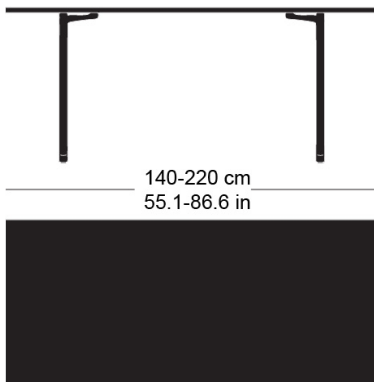

delta t-1670

Conception d'usine, 1932

Tischblatt und Kanten nach Mass in Massivholz, Füsse aus Gusseisen anthrazit lackiert, verstellbare Boden-Gleiter, Tischblatt mit Gratleisten, 30mm stark, Fussbreite: 63cm
Tischhöhe: 73cm

Conception d'usine, 1932

Plateau et contours de table en bois massif, sur mesure, pieds en fonte laqués anthracite, patins réglables, plateau de table avec profilés d'arrêt, épaisseur 30mm, largeur des pieds 63cm, hauteur de table 73cm.

Conception d'usine, 1932

Table top and edges made to measure in solid wood, cast iron legs with anthracite painted finish, adjustable floor sliders, table top with dovetail battens, 30mm thick, leg width: 63cm
Table height: 73cm

Varianten / variantes / variants

delta
t-1690rdelta
t-1690q

Technische Angaben / specifications / specifications

Masse / mesure / measure

73 cm
28.7 inGleiter justierbar / patins
réglables / adjustable glides