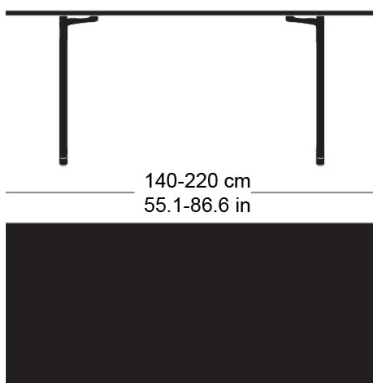

delta t-1670

Conception d'usine, 1932

Tischblatt und Kanten nach Mass in Massivholz, Füsse aus Gusseisen anthrazit lackiert, verstellbare Boden-Gleiter, Tischblatt mit Gratleisten, 30mm stark, Fussbreite: 63cm
Tischhöhe: 73cm

Conception d'usine, 1932

Plateau et contours de table en bois massif, sur mesure, pieds en fonte laqués anthracite, patins réglables, plateau de table avec profilés d'arrêt, épaisseur 30mm, largeur des pieds 63cm, hauteur de table 73cm.

Conception d'usine, 1932

Table top and edges made to measure in solid wood, cast iron legs with anthracite painted finish, adjustable floor sliders, table top with dovetail battens, 30mm thick, leg width: 63cm
Table height: 73cm

Varianten / variantes / variants

delta
t-1690rdelta
t-1690q

Technische Angaben / specifications / specifications

Masse / mesure / measure

73 cm
28.7 inGleiter justierbar / patins
réglables / adjustable glides