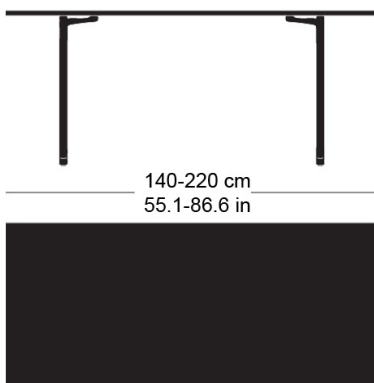

delta t-1670

Conception d'usine, 1932

Tischblatt und Kanten nach Mass in Massivholz, Füsse aus Gusseisen anthrazit lackiert, verstellbare Boden-Gleiter, Tischblatt mit Gratleisten, 30mm stark, Fussbreite: 63cm
Tischhöhe: 73cm

Conception d'usine, 1932

Plateau et contours de table en bois massif, sur mesure, pieds en fonte laqués anthracite, patins réglables, plateau de table avec profilés d'arrêt, épaisseur 30mm, largeur des pieds 63cm, hauteur de table 73cm.

Conception d'usine, 1932

Table top and edges made to measure in solid wood, cast iron legs with anthracite painted finish, adjustable floor sliders, table top with dovetail battens, 30mm thick, leg width: 63cm
Table height: 73cm

Varianten / variantes / variants

delta
t-1690rdelta
t-1690q

Technische Angaben / specifications / specifications

Masse / mesure / measure

73 cm
28.7 inGleiter justierbar / patins
réglables / adjustable glides