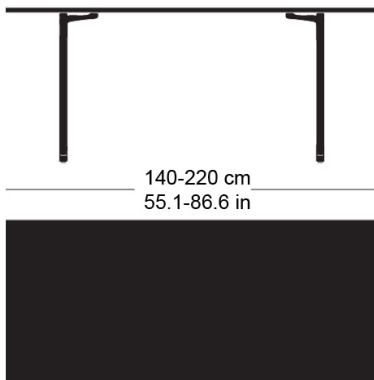

**delta t-1670**

Conception d'usine, 1932

Tischblatt und Kanten nach Mass in Massivholz, Füsse aus Gusseisen anthrazit lackiert, verstellbare Boden-Gleiter, Tischblatt mit Gratleisten, 30mm stark, Fussbreite: 63cm  
Tischhöhe: 73cm

Conception d'usine, 1932

Plateau et contours de table en bois massif, sur mesure, pieds en fonte laqués anthracite, patins réglables, plateau de table avec profilés d'arrêt, épaisseur 30mm, largeur des pieds 63cm, hauteur de table 73cm.

Conception d'usine, 1932

Table top and edges made to measure in solid wood, cast iron legs with anthracite painted finish, adjustable floor sliders, table top with dovetail battens, 30mm thick, leg width: 63cm  
Table height: 73cm

## Technische Angaben / specifications / specifications

Masse / mesure / measure

140-220 cm  
55.1-86.6 in73 cm  
28.7 in80-90 cm  
31.5-35.5 inGleiter justierbar / patins  
réglables / adjustable glides