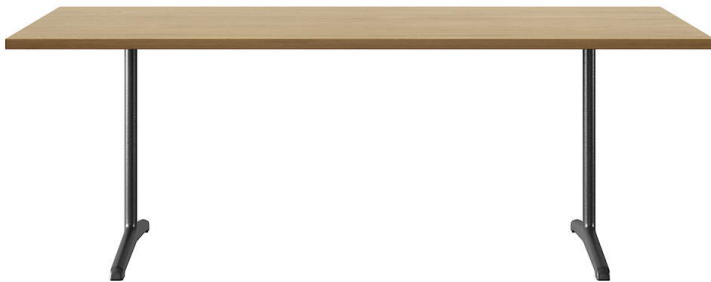

delta t-1670

Conception d'usine, 1932

Tischblatt und Kanten nach Mass in Massivholz, Füsse aus Gusseisen anthrazit lackiert, verstellbare Boden-Gleiter, Tischblatt mit Gratleisten, 30mm stark, Fussbreite: 63cm
Tischhöhe: 73cm

Conception d'usine, 1932

Plateau et contours de table en bois massif, sur mesure, pieds en fonte laqués anthracite, patins réglables, plateau de table avec profilés d'arrêt, épaisseur 30mm, largeur des pieds 63cm, hauteur de table 73cm.

Conception d'usine, 1932

Table top and edges made to measure in solid wood, cast iron legs with anthracite painted finish, adjustable floor sliders, table top with dovetail battens, 30mm thick, leg width: 63cm
Table height: 73cm

Varianten / variantes / variants

delta
t-1690rdelta
t-1690q

Technische Angaben / specifications / specifications

Masse / mesure / measure

73 cm
28.7 inGleiter justierbar / patins
réglables / adjustable glides