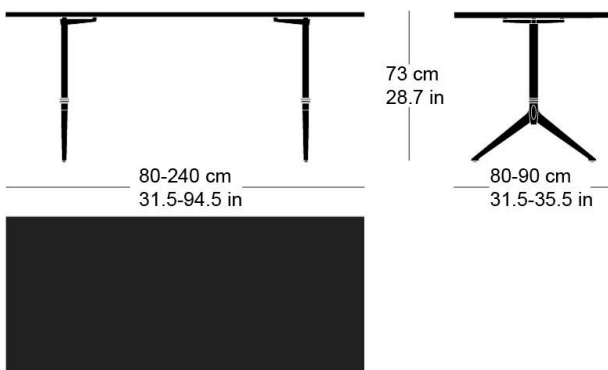

Technische Angaben / specifications / specifications

Masse / mesure / measure

Gleiter justierbar / patins
réglables / adjustable glides

ja / oui / yes