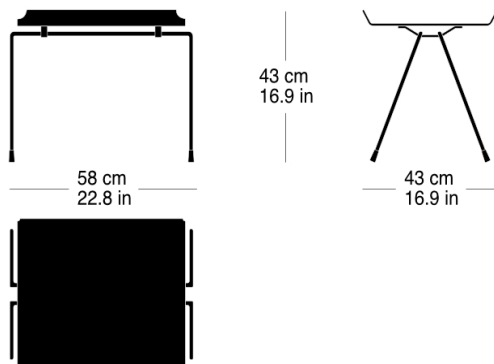

**stapeltischchen t-7030**

Hans Bellmann, 1954

Beistelltisch Formsperrholz, Metallgestell schwarz matt,  
stapelbar. Länge: 58cm; Breite: 43cm;  
Tischhöhe: 43cm

Hans Bellmann, 1954

Table d'appoint en contreplaqué moulé, support  
métallique noir mat, empilable. Longueur 58cm, largeur  
43cm, hauteur de table 43cm.

Hans Bellmann, 1954

Moulded plywood side table, black matte metal frame,  
easy to stack. Longueur: 58cm; Largeur: 43cm;  
Table height: 43cm

**Technische Angaben / specifications / specifications**

Masse / mesure / measure

Gewicht / ponds / weight

4.3 kg 8.6 lb

Gleiter / patins / glides

Kunststoff / plastique /  
plastic

**stapeltischchen t-7030**

Holzarten / types de bois / types of wood

Hêtre teinté blanc    BG 172 SG  
Buche geweisst    BG 172 SG  
Beech whitewashed    BG 172 SG