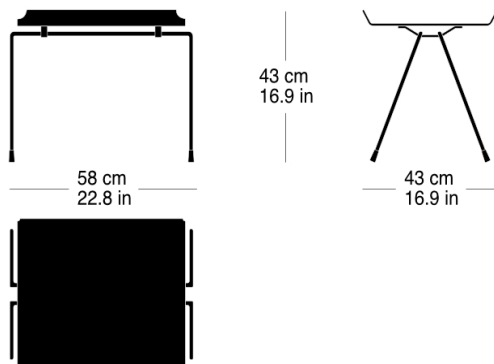

stapeltischchen t-7030

Hans Bellmann, 1954

Beistelltisch Formsperrholz, Metallgestell schwarz matt,
stapelbar. Länge: 58cm; Breite: 43cm;
Tischhöhe: 43cm

Hans Bellmann, 1954

Table d'appoint en contreplaqué moulé, support
métallique noir mat, empilable. Longueur 58cm, largeur
43cm, hauteur de table 43cm.

Hans Bellmann, 1954

Moulded plywood side table, black matte metal frame,
easy to stack. Longueur: 58cm; Largeur: 43cm;
Table height: 43cm

Technische Angaben / specifications / specifications

Masse / mesure / measure

Gewicht / poids / weight

4.3 kg 8.6 lb

Gleiter / patins / glides

Kunststoff / plastique /
plastic

stapeltischchen t-7030

Holzarten / types de bois / types of wood

Noyer noir naturel NN 000 AM
Schwarznuss natur NN 000 AM
Black walnut natural NN 000 AM