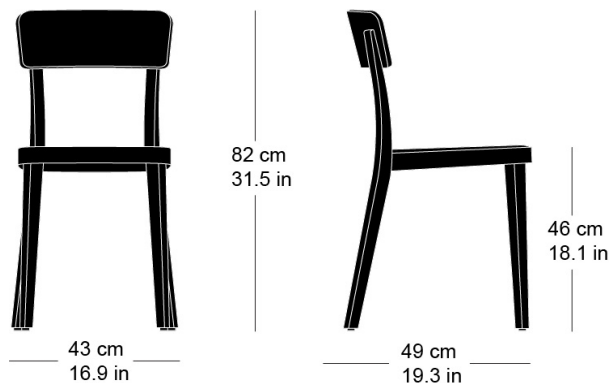

icon 1-340

Studio hannes wettstein, 2012
Sitz 3D-Formsperrholz, Rücken, Hinterfüsse und
Sitzzarge massiv gebogen
B43, T49, H82, SH46

Studio hannes wettstein, 2012
Assise en multiplis en 3D, dossier, pieds arrière et cadre
du siège en bois massif cintré
L43, P49, H82, HAss46

Studio hannes wettstein, 2012
3D moulded plywood seat, back, rear legs and seat frame
of solid bentwood
W43, D49, H82, SH46

Varianten / variantes / variants

icon
1-343

Technische Angaben / specifications / specifications

Masse / mesure / measure

Gewicht / ponds / weight 4.2 kg 8.4 lb

icon 1-340

Holzarten / types de bois / types of wood

Belag / revêtement / surface

Hêtre naturel BN 000 AM
Buche natur BN 000 AM
Beech natural BN 000 AM