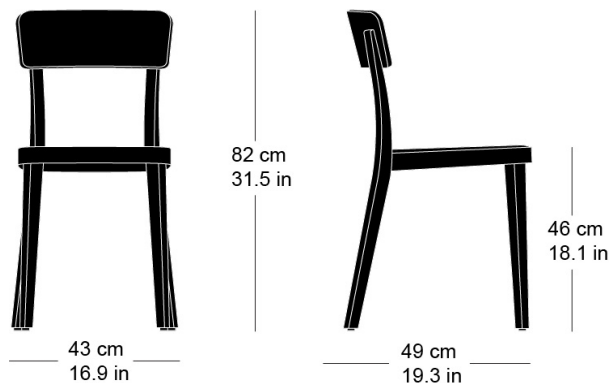

**icon 1-340**

Studio hannes wettstein, 2012  
Sitz 3D-Formsperrholz, Rücken, Hinterfüsse und  
Sitzzarge massiv gebogen  
B43, T49, H82, SH46

Studio hannes wettstein, 2012  
Assise en multiplis en 3D, dossier, pieds arrière et cadre  
du siège en bois massif cintré  
L43, P49, H82, HAss46

Studio hannes wettstein, 2012  
3D moulded plywood seat, back, rear legs and seat frame  
of solid bentwood  
W43, D49, H82, SH46

## Masse / mesure / measure

Gewicht / ponds / weight 4.2 kg 8.4 lb

**icon 1-340**