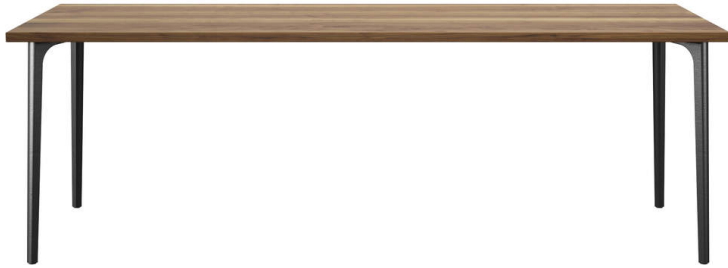

podia t-1802

Moritz Schlatter, 2017

Tisch mit 4 Gusseisenfüßen, Untergestell anthrazitfarben lackiert und mit Originalschriftzug versehen, verstellbare Gleiter, Tischblatt massiv, 30mm stark, mit Gratleisten, Tischhöhe: 74cm

Moritz Schlatter, 2017

Table avec 4 pieds en fonte, support laqué anthracite avec lettrage original, patins réglables, plateau de table en bois massif de 30mm d'épaisseur avec profilés d'arrêt, épaisseur 30mm, hauteur de table 74cm

Moritz Schlatter, 2017

Table with 4 cast iron legs, anthracite painted finish with original lettering, adjustable sliders, table top in solid wood with dovetail battens, 30mm thick, table height: 74cm

Varianten / variantes / variants