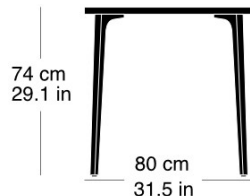

Moritz Schlatter, 2017

Table avec 4 pieds en fonte, laqués anthracite avec logo original, sous-pieds réglables, plateau de table en bois massif avec profilés d'arrêt, épaisseur: 30mm, hauteur de table: 74cm

Moritz Schlatter, 2017

Table with 4 cast iron legs, anthracite painted finish with original lettering, adjustable sliders, table top in solid wood with dovetail battens, 30mm thick, table height: 74cm

## Varianten / variantes / variants

podia  
t-1802

podia  
t-1802B

podia  
t-1804q

podia  
t-1806

## Masse / mesure / measure

80 cm  
31.5 in

74 cm  
29.1 in

80 cm  
31.5 in

Gleiter justierbar / patins  
réglables / adjustable glides

ja / qui / yes

**podia t-1804r**