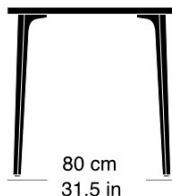

Moritz Schlatter, 2017

Table avec 4 pieds en fonte, laqués anthracite avec logo original, sous-pieds réglables, plateau de table en bois massif avec profilés d'arrêt, épaisseur: 30mm, hauteur de table: 74cm

Moritz Schlatter, 2017

Table with 4 cast iron legs, anthracite painted finish with original lettering, adjustable sliders, table top in solid wood with dovetail battens, 30mm thick, table height: 74cm

## Varianten / variantes / variants

podia  
t-1802

podia  
t-1802B

podia  
t-1804q

podia  
t-1806

## Masse / mesure / measure

80 cm  
31.5 in

74 cm  
29.1 in

80 cm  
31.5 in

Gleiter justierbar / patins  
réglables / adjustable glides

ja / qui / yes

**podia t-1804r**