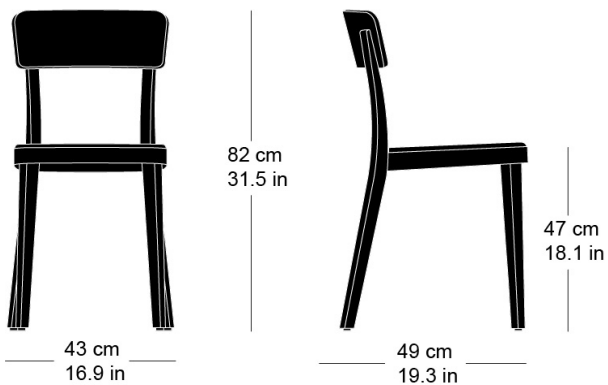

L43, P49, H82, HAss47

Studio hannes wettstein, 2012

3D upholstered seat, back, rear legs and seat frame of
solid bentwood

W43, D49, H82, SH47

Varianten / variantes / variants

Icon
1-340

Technische Angaben / specifications / specifications

Masse / mesure / measure

Gewicht / ponds / weight 4.8 kg 9.6 lb

Polsterung / rembourrage /
upholstery ja / oui / yes

icon 1-343

Holzarten / types de bois / types of wood

Belag / revêtement / surface

Hêtre naturel BN 000 AM
Buche natur BN 000 AM
Beech natural BN 000 AM