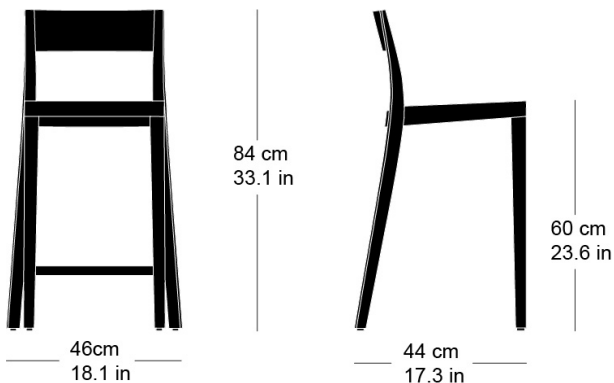

lyra tabouret 11-663

Hannes Wettstein, 2007

Sitz gepolstert, Hinterfüsse und Rücken massiv gebogen
B46, T44, H84, SH60

Hannes Wettstein, 2007

Assise rembourré, dossier et pieds arrière en bois massif
cintré

L46, P44, H84, HAss60

Hannes Wettstein, 2007

Upholstered seat, rear legs and back solid bentwood
W46, D44, H84, SH60

Varianten / variantes / variants

Technische Angaben / specifications / specifications

Masse / mesure / measure

Gewicht / ponds / weight 4.5 kg 9.0 lb

Polsterung / rembourrage /
upholstery ja / qui / yes

lyra tabouret 11-663

Holzarten / types de bois / types of wood

Hêtre naturel HG 520
Buche natur HG 520
Natural beech HG 520