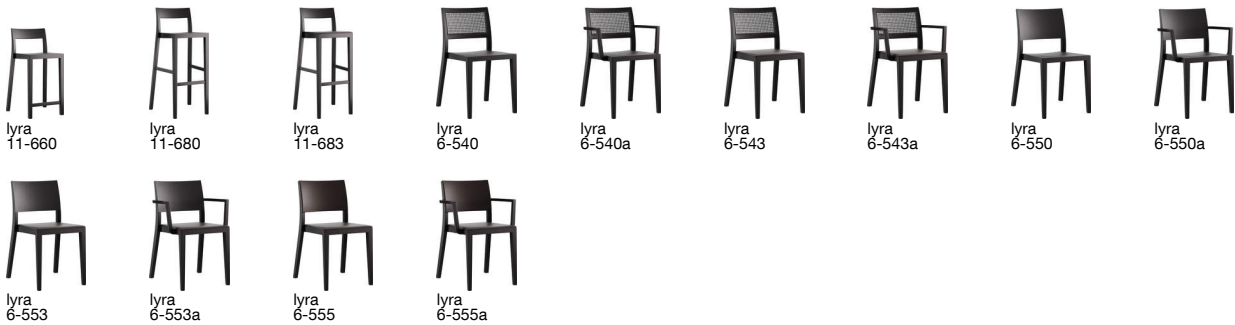

lyra tabouret 11-663

Hannes Wettstein, 2007

Sitz gepolstert, Hinterfüsse und Rücken massiv gebogen
B46, T44, H84, SH60

Hannes Wettstein, 2007

Assise rembourré, dossier et pieds arrière en bois massif
cintré

L46, P44, H84, HAss60

Hannes Wettstein, 2007

Upholstered seat, rear legs and back solid bentwood
W46, D44, H84, SH60

Varianten / variantes / variants

Technische Angaben / specifications / specifications

Masse / mesure / measure

Gewicht / ponds / weight 4.5 kg 9.0 lb

Polsterung / rembourrage /
upholstery ja / qui / yes

lyra tabouret 11-663

Holzarten / types de bois / types of wood

Hêtre naturel HG 520
Buche natur HG 520
Natural beech HG 520