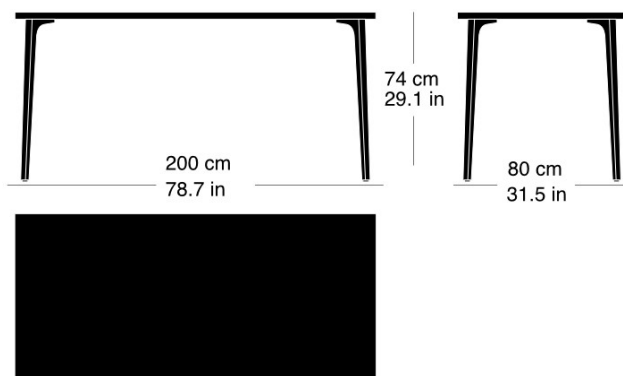

Technische Angaben / specifications / specifications

Masse / mesure / measure