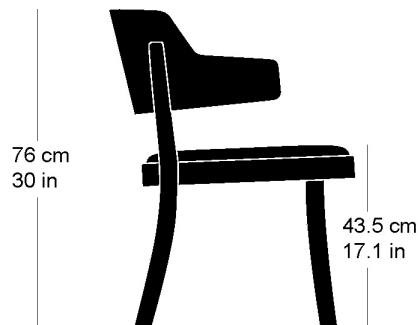

Frédéric Dedelley, 2019  
Upholstered seat, moulded plywood back, rear legs and  
seat frame solid bentwood  
W61, D60, H76, SH43.5

### Varianten / variantes / variants

Seley  
1-425

Seley  
12-423

Seley  
17-423

Seley  
17-425

Seley  
16-423

Seley  
1-460

Seley  
1-463

#### Masse / mesure / measure

61 cm  
24 in

60 cm  
23.6 in

Gewicht / poids / weight 7.3 kg 14.6 lb

Polsterung / rembourrage / upholstery ja / oui / yes