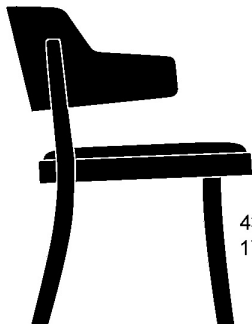

Frédéric Dedelley, 2019
Upholstered seat, moulded plywood back, rear legs and
seat frame solid bentwood
W61, D60, H76, SH43.5

Varianten / variantes / variants

Seley
1-425

Seley
12-423

Seley
17-423

Seley
17-425

Seley
16-423

Seley
1-460

Seley
1-463

Seley
1-465

Technische Angaben / specifications / specifications

Masse / mesure / measure

61 cm
24 in

76 cm
30 in

60 cm
23.6 in

43.5 cm
17.1 in

Gewicht / poids / weight 7.3 kg 14.6 lb

Polsterung / rembourrage / upholstery ja / oui / yes

seley 1-423

Holzarten / types de bois / types of wood

Belag / revêtement / surface

Hêtre naturel BN 000 AM
Buche natur BN 000 AM
Beech natural BN 000 AM