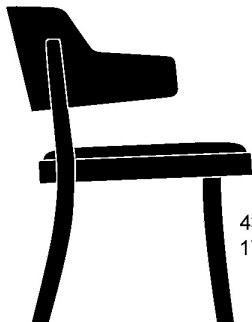

Technische Angaben / specifications / specifications

Masse / mesure / measure

61 cm
24 in

76 cm
30 in

43.5 cm
17.1 in

60 cm
23.6 in

Gewicht / poids / weight 8.0 kg 16.0 lb

Polsterung / rembourrage / upholstery ja / oui / yes