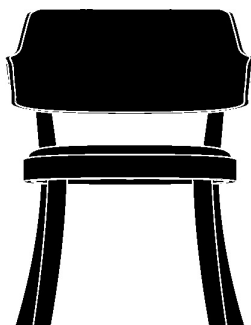

Technische Angaben / specifications / specifications

Masse / mesure / measure

61 cm
24 in

76 cm
30 in