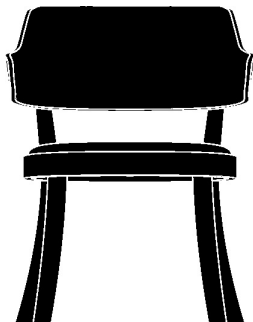

Technische Angaben / specifications / specifications

Masse / mesure / measure

61 cm
24 in

76 cm
30 in