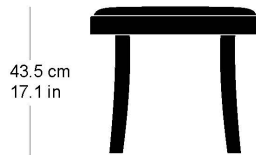

Frédéric Dedelley, 2019

Bench, upholstered seat, legs and seat frame solid
bentwood
W111, D51, SH43.5

Varianten / variantes / variants

Seley
1-423

Seley
1-425

Seley
12-423

Seley
17-423

Seley
17-425

Seley
1-460

Seley
1-463

Seley
1-465

Technische Angaben / specifications / specifications

Masse / mesure / measure

111cm
43.7 in

51 cm
20 in

43.5 cm
17.1 in

43.5 cm
17.1 in

Gewicht / ponds / weight

7.6 kg 15.2 lb

Polsterung / rembourrage /
upholstery

ja / oui / yes

seley 16-423

Holzarten / types de bois / types of wood

Belag / revêtement / surface