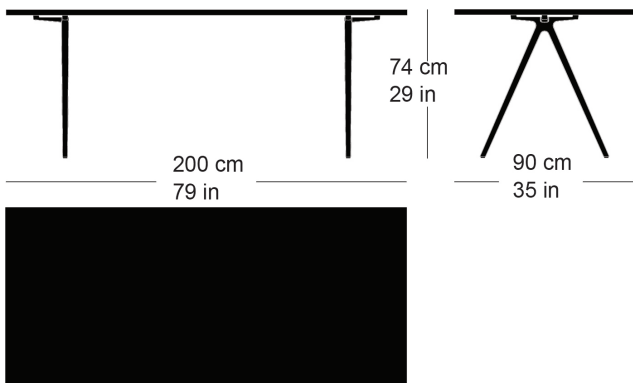

Moritz Schlatter, 2020

Table avec 2 pieds en fonte, support laqué anthracite avec lettrage original, patins réglables, plateau de table en bois massif avec profilés d'arrêt, épaisseur 30mm
hauteur de table 65cm.

Moritz Schlatter, 2020

Table with 2 cast iron legs, anthracite painted finish with original lettering, adjustable sliders, table top in solid wood with dovetail battens, 30mm thick, leg width: 65cm

Varianten / variantes / variants

podia
t-1802

podia
t-1802B

podia
t-1804r

podia
t-1804q

Technische Angaben / specifications / specifications

Masse / mesure / measure

Gleiter justierbar / patins
réglables / adjustable glides

ja / oui / yes