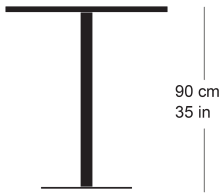

rq light t-2004

Conception d'usine, 2003

Tisch mit Metallsäule, Säule und Sockelplatte pulverbeschichtet, Tischblatt in Massivholz, Kunstharz, Linoleum oder furniert

Tischhöhe 90cm

Conception d'usine, 2003

Table avec pied central, socle en acier, plateau de table (sur mesure) en bois massif, résine synthétique, linoleum ou plaqué

Hauteur de table: 90cm

Conception d'usine, 2003

Table with metal pillar, pillar and base plate powder-coated, table top in solid wood, synthetic resin, linoleum or veneered

RQ Light
t-2008

RQ Light
t-2009

rq light t-2004

Technische Angaben / specifications / specifications

Masse / mesure / measure

90 cm
35 inGleiter justierbar / patins
réglables / adjustable glides

ja / oui / yes

□ 70/80/90 cm
□ 27.3/31.5/35.4 in

rq light t-2004

Holzarten / types de bois / types of wood

Belag / revêtement / surface

Chêne naturel EN 000 AM
Eiche natur EN 000 AM
Oak natural EN 000 AM

Hêtre noir BB 203 SG
Buche schwarz BB 203 SG
Beech black BB 203 SG