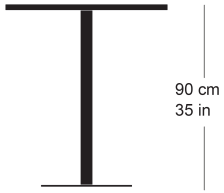

rq light t-2004

Werkentwurf, 2003

Tisch mit Metallsäule, Säule und Sockelplatte pulverbeschichtet, Tischblatt in Massivholz, Kunstharz, Linoleum oder furniert
Tischhöhe 90cm

Werkentwurf, 2003

Table avec pied central, socle en acier, plateau de table (sur mesure) en bois massif, résine synthétique, linoleum ou plaqué

Hauteur de table: 90cm

Werkentwurf, 2003

Table with metal pillar, pillar and base plate powder-coated, table top in solid wood, synthetic resin, linoleum or veneered

Table height 90cm

Varianten / variantes / variants

rq light t-2004

Technische Angaben / specifications / specifications

Masse / mesure / measure

90 cm
35 inGleiter justierbar / patins
réglables / adjustable glides

ja / oui / yes

□ 70/80/90 cm
□ 27.3/31.5/35.4 in