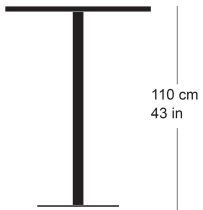

rq light t-2006

Werkentwurf, 2003

Tisch mit Metallsäule, Säule und Sockelplatte pulverbeschichtet, Tischblatt in Massivholz, Kunstharz, Linoleum oder furniert

Tischhöhe 110cm

Werkentwurf, 2003

Table avec pied central, socle en acier, plateau de table (sur mesure) en bois massif, résine synthétique, linoleum ou plaqué

Hauteur de table: 110cm

Werkentwurf, 2003

Table with metal pillar, pillar and base plate powder-coated, table top in solid wood, synthetic resin, linoleum or veneered

Table height 110cm

Varianten / variantes / variants

rq light t-2006

Technische Angaben / specifications / specifications

Masse / mesure / measure

110 cm
43 in□ 70/80 cm
□ 27.3/31.5 inGleiter justierbar / patins
réglables / adjustable glides

ja / oui / yes

rq light t-2006