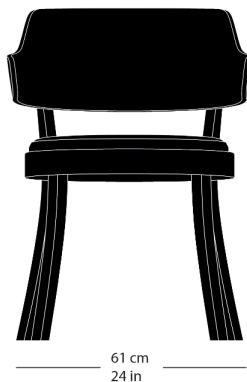

Technische Angaben / specifications / specifications

Masse / mesure / measure

Gewicht / poids / weight 7.3 kg 14.6 lb

Polsterung / rembourrage / upholstery ja / oui / yes