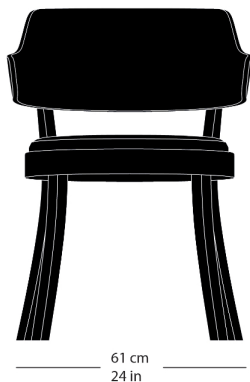

Technische Angaben / specifications / specifications

Masse / mesure / measure

Gewicht / poids / weight 7.3 kg 14.6 lb

Polsterung / rembourrage / upholstery ja / oui / yes