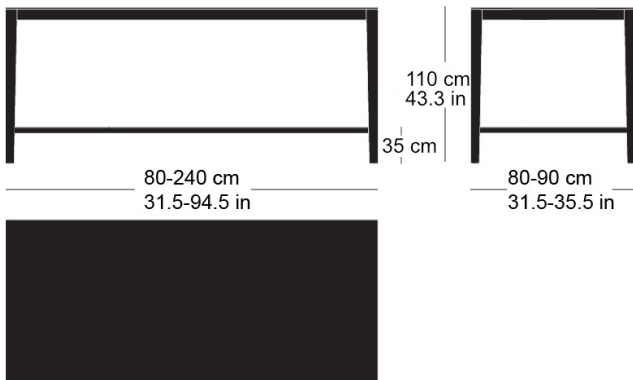

Tischhöhe: 110cm

Beat Waeber, 2021

Table haute Piétements en bois massif effilés 59/59 à 40mm avec traverses de renfort en H / repose-pied Plateau multiplis plaqué sur traverses hauteur 65 mm

raverses de renfort en H bord supérieur: 35cm

Hauteur totale: 110cm

Beat Waeber, 2021

High table Table with solid wood legs 59/59mm, reducing to 40mm solid edges 65mm high, undercut table top made of veneered Veneer kind: knife veneer Furnierart: Messerfurnier with solid H-brace solid H-brace upper edge: 35cm

Table height: 110cm

Technische Angaben / specifications / specifications

Masse / mesure / measure

Gleiter justierbar / patins
réglables / adjustable glides

ja / oui / yes

mih t-1620

Holzarten / types de bois / types of wood