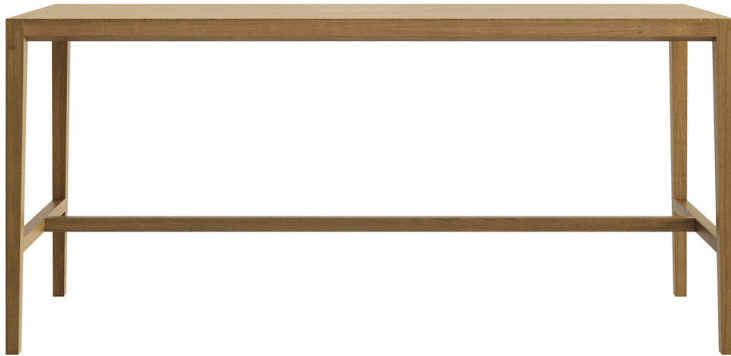

mih t-1620

Beat Waeber, 2021

Tisch mit Massiven Füßen, 59/59mm, auslaufend zu 40mm,
Massivholzzarge 65mm hoch, unterschritten Tischbaltt
Sperrholz furniert Furnierart: Messerfurniert inkl. H-Traverse
aus Massivholz H-Traverse Oberkant: 35cm
Tischhöhe: 110cm

Beat Waeber, 2021

Table haute Piétements en bois massif effilés 59/59 à 40mm avec
traverses de renfort en H / repose-pied Plateau multiplis plaqué sur
traverses hauteur 65 mm
raverses de renfort en H bord supérieur: 35cm
Hauteur totale: 110cm

Beat Waeber, 2021

High table Table with solid wood legs 59/59mm, reducing to 40mm
solid edges 65mm high, undercut table top made of veneered Veneer
kind: knife veneer Furnierart: Messerfurnier with solid H-brace
solid H-brace upper edge: 35cm
Table height: 110cm