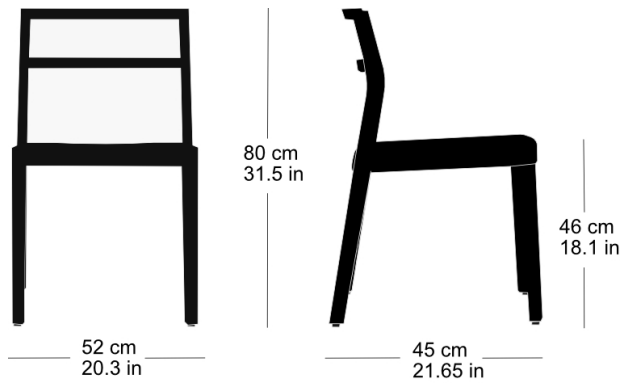

dom 6-900

Studio Meda, 2017

Sitz Formsperrholz, offener Rücken, Sprossen und
Hinterfüsse massiv gebogen, stapelbar
B52, T55, H80, SH46

Studio Meda, 2017

Assise en multiplis, ouvert dossier, échelons et pieds
arrière massifs courbés, empilable
L52, P55, H80, HAss46

Studio Meda, 2017

Moulded plywood seat, open back, rungs and rear feet
solid bent, stackable
W52, D55, H80, SH46

Varianten / variantes / variants

Dom
6-900vDom
6-900aDom
6-906Dom
6-906vDom
6-906aDom
6-910Dom
6-910vDom
6-910aDom
6-916Dom
6-916vDom
6-916aDom
17-900Dom
17-910Dom
6-815Dom
6-825Dom
11-900Dom
11-906Dom
11-900rDom
11-906r

dom 6-900

Technische Angaben / specifications / specifications

Masse / mesure / measure

Gewicht / ponds / weight 4.6 kg 9.2 lb

Reihenverbindung /
accouplement / mating system ja / oui / yes

Stapelung / empilage / stacking 5 Stühle / chaises / chairs