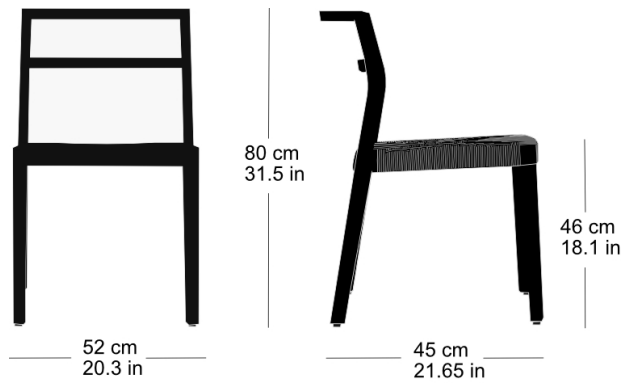

dom  
11-900

dom  
11-906

dom  
11-900r

dom  
11-906r

**dom 6-906v**

Technische Angaben / specifications / specifications

Masse / mesure / measure

Gewicht / ponds / weight 6.5 kg 13.0 lb