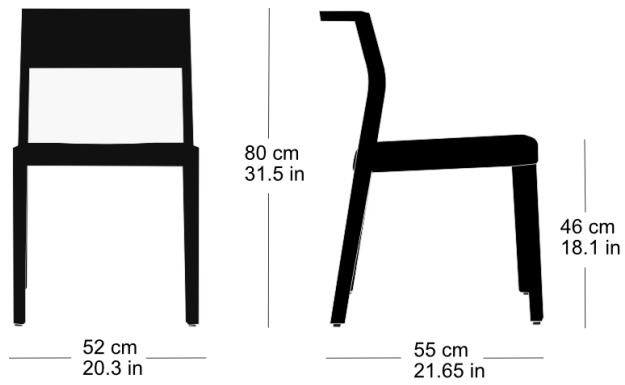

dom 6-910v

Studio Meda, 2017

Sitz Formsperrholz, geschlossener Rücken, Rückenteil mit Armauflage, Rückenteil und Hinterfüsse massiv gebogen, stapelbar
B52, T58, H80, SH46

Studio Meda, 2017

Assise en contreplaqué moulé, dossier fermé, section arrière avec accoudoir, section arrière massive incurvée et pieds arrière, empilable.
L52, P58, H80, HAss46

Studio Meda, 2017

Moulded plywood seat, closed back, back section with armrest, solid curved back section and rear feet, stackable.
W52, D58, H80, SH46

Varianten / variantes / variants

dom
6-900dom
6-900vdom
6-900adom
6-906dom
6-906vdom
6-906adom
6-910dom
6-910adom
6-916dom
6-916vdom
6-916adom
17-900dom
17-910dom
6-815dom
6-825dom
11-900dom
11-906dom
11-900rdom
11-906r

dom 6-910v

Technische Angaben / specifications / specifications

Masse / mesure / measure

Gewicht / ponds / weight 5.5 kg 11.0 lb

Reihenverbindung /
accouplement / mating system ja / oui / yes

Stapelung / empilage / stacking 5 Stühle / chaises / chairs