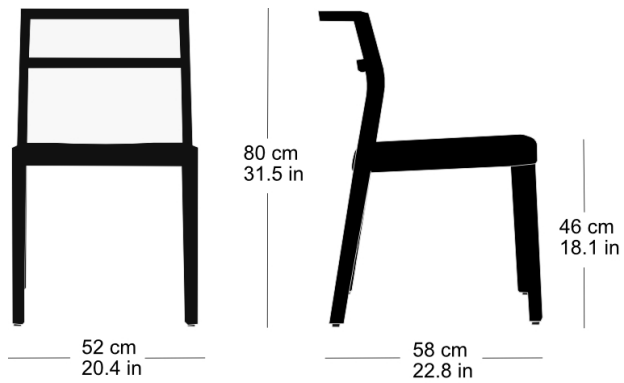

dom 6-900v

Studio Meda, 2017

Sitz Formsperrholz, offener Rücken, Rückenteil mit
Armauflage, Sprossen und Hinterfüsse massiv gebogen,
stapelbar

B52, T58, H80, SH46

Studio Meda, 2017

Assise en contreplaqué moulé, dossier ouvert, partie
arrière avec accoudoir, échelons solides courbés et pieds
arrière, empilable.

L52, P58, H80, HAss46

Studio Meda, 2017

Moulded plywood seat, open back, back section with
armrest, solid curved rungs and rear feet, stackable.

W52, D58, H80, SH46

Varianten / variantes / variants

dom
6-900dom
6-900adom
6-906dom
6-906vdom
6-906adom
6-910dom
6-910vdom
6-910adom
6-916dom
6-916vdom
6-916adom
17-900dom
17-910dom
6-815dom
6-825dom
11-900dom
11-906dom
11-900rdom
11-906r

dom 6-900v

Technische Angaben / specifications / specifications

Masse / mesure / measure

Gewicht / ponds / weight 5 kg 10.0 lb

Reihenverbindung /
accouplement / mating system ja / oui / yes

Stapelung / empilage / stacking 5 Stühle / chaises / chairs