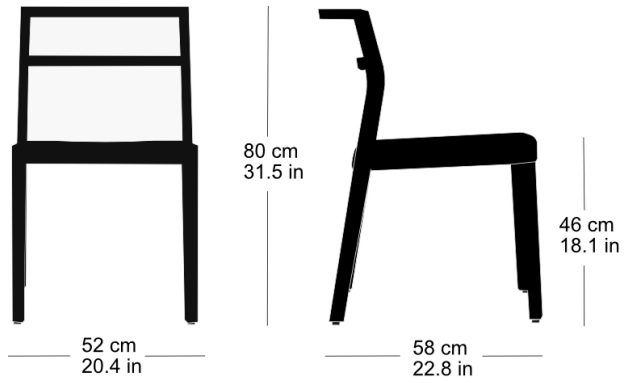

## Masse / mesure / measure

Gewicht / ponds / weight 5 kg 10.0 lb

Reihenverbindung /  
accouplement / mating system ja / oui / yes

Stapelung / empilage / stacking 5 Stühle / chaises / chairs

**dom 6-900v**