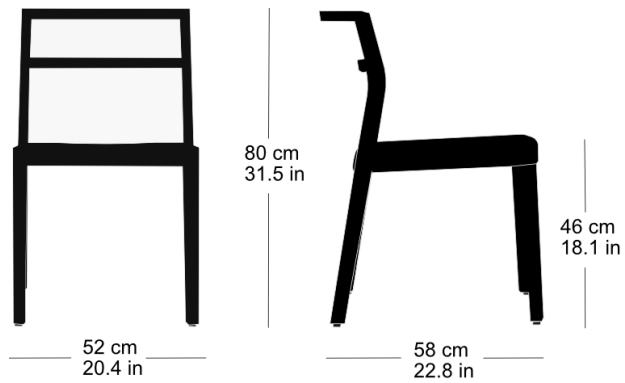

**dom 6-900v**

Studio Meda, 2017

Sitz Formsperrholz, offener Rücken, Rückenteil mit  
Armauflage, Sprossen und Hinterfüsse massiv gebogen,  
stapelbar

B52, T58, H80, SH46

Studio Meda, 2017

Assise en contreplaqué moulé, dossier ouvert, partie  
arrière avec accoudoir, échelons solides courbés et pieds  
arrière, empilable.

L52, P58, H80, HAss46

Studio Meda, 2017

Moulded plywood seat, open back, back section with  
armrest, solid curved rungs and rear feet, stackable.

W52, D58, H80, SH46

## dom 6-900v

Technische Angaben / specifications / specifications

Masse / mesure / measure

Gewicht / ponds / weight 5 kg 10.0 lb

Reihenverbindung /  
accouplement / mating system ja / oui / yes

Stapelung / empilage / stacking 5 Stühle / chaises / chairs