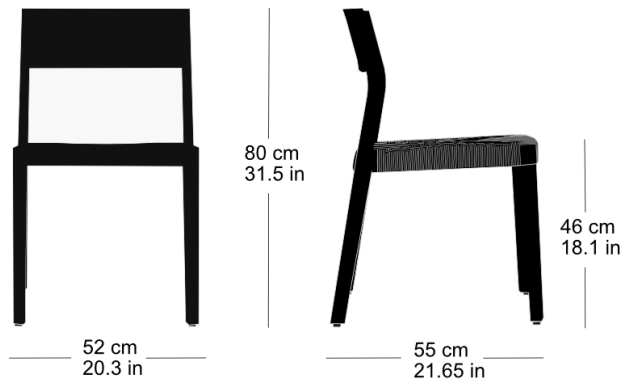

**dom 6-916**

Studio Meda, 2017

Sitz geflochten mit dänischer Papierschnur 3mm,  
geschlossener Rücken, Rückenteil und hinterfüsse  
massiv gebogen, stapelbar

H52, T55, H80, SH46

Studio Meda, 2017

Assise tissée avec du cordon de papier danois de 3 mm,  
dossier fermé, partie arrière et pieds arrière massivement  
pliés, empilable.

H52, T55, H80, SH46

Studio Meda, 2017

Seat woven with Danish paper cord 3mm, closed back,  
back part and back feet massively bent, stackable

H52, T55, H80, SH46

## Masse / mesure / measure

Gewicht / ponds / weight 5.5 kg 11.0 lb

Reihenverbindung /  
accouplement / mating system ja / oui / yes

Stapelung / empilage / stacking 5 Stühle / chaises / chairs

**dom 6-916**