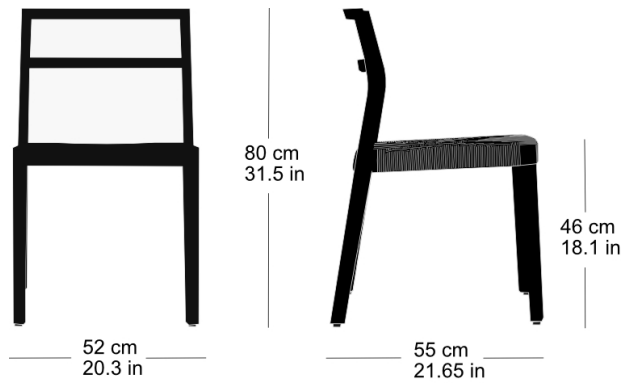

**dom 6-906**

Studio Meda, 2017

Sitz geflochten mit dänischer Papierschur 3mm, offener Rücken, Sprossen und Hinterfüsse massiv gebogen, stapelbar

B52, T55, H80, SH46

Studio Meda, 2017

Assise tissée avec de la corde de papier danois de 3 mm, dossier ouvert, échelons et pieds arrière solides et courbés, empilable.

L52, P55, H80, HAss46

Studio Meda, 2017

Seat woven with Danish paper cord 3mm, open back, rungs and back feet solid bent, stackable

W52, D55, H80, SH46

**dom 6-906**

Technische Angaben / specifications / specifications

Masse / mesure / measure

Gewicht / ponds / weight 6 kg 12.0 lb

Stapelung / empilage / stacking 5 Stühle / chaises / chairs

**dom 6-906**