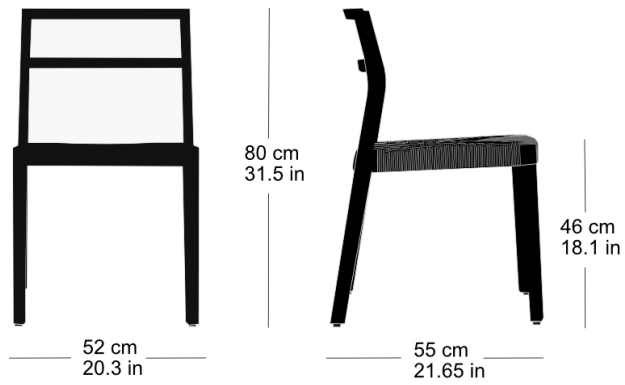

**dom 6-906**

Studio Meda, 2017

Sitz geflochten mit dänischer Papierschur 3mm, offener Rücken, Sprossen und Hinterfüsse massiv gebogen, stapelbar

B52, T55, H80, SH46

Studio Meda, 2017

Assise tissée avec de la corde de papier danois de 3 mm, dossier ouvert, échelons et pieds arrière solides et courbés, empilable.

L52, P55, H80, HAss46

Studio Meda, 2017

Seat woven with Danish paper cord 3mm, open back, rungs and back feet solid bent, stackable

W52, D55, H80, SH46

**dom 6-906**

Technische Angaben / specifications / specifications

Masse / mesure / measure

Gewicht / ponds / weight 6 kg 12.0 lb

Stapelung / empilage / stacking 5 Stühle / chaises / chairs

**dom 6-906**