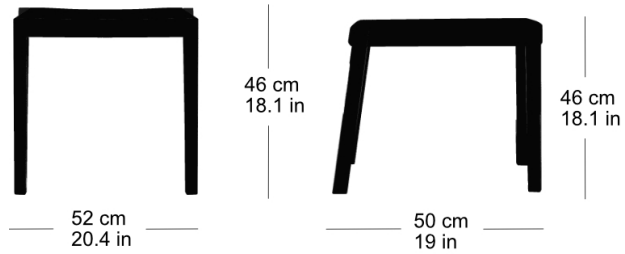

Dom  
6-825

Dom  
11-906

Dom  
11-900r

Dom  
11-906r

**dom 11-900**

Technische Angaben / specifications / specifications

Masse / mesure / measure

Gewicht / ponds / weight 3.4 kg 6.8 lb