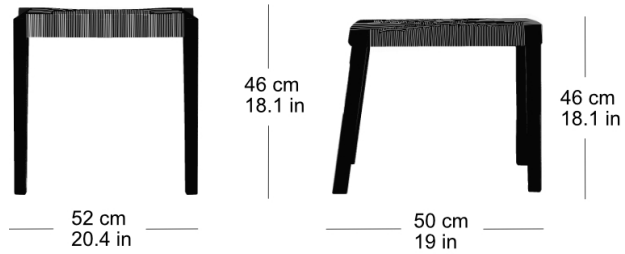

Dom
17-900

Dom
17-910

Dom
6-815

Dom
6-825

Dom
11-900

Dom
11-900r

Dom
11-906r

dom 11-906

Technische Angaben / specifications / specifications

Masse / mesure / measure

Gewicht / ponds / weight 4.4 kg 8.8 lb

Reihenverbindung /
accouplement / mating system ja / oui / yes

Stapelung / empilage / stacking 5 Stühle / chaises / chairs