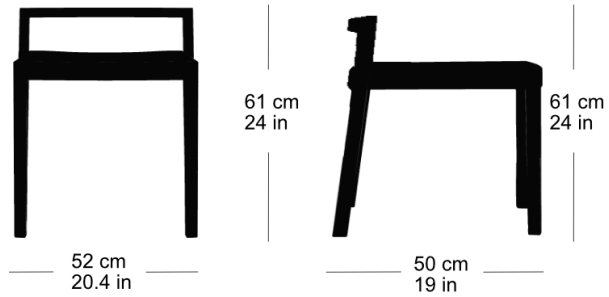

dom
6-825

dom
11-900

dom
11-906

dom
11-906r

dom 11-900r

Technische Angaben / specifications / specifications

Masse / mesure / measure

Gewicht / ponds / weight 3.6 kg 7.2 lb