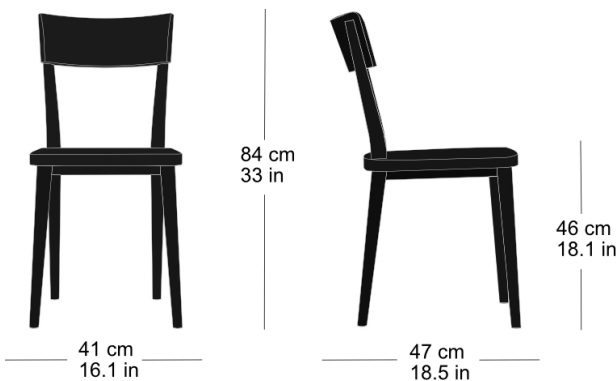

**honett 9-700**

Blocher Partners, 2022

Sitz massiv 3cm, Hinterfüsse und Rücken massiv  
gebogen, Füsse gedrechselt

B 41, T 47, H 84, SH 46

Blocher Partners, 2022

Assise massif 3cm, dossier et pieds arrière en bois massif  
cintré, pieds tournés

L 41, P 47, H 84, Hass 46

Blocher Partners, 2022

Seat solid 3cm, rear legs and back solid bentwood,  
turned legs

W 41, D 47, H 84, SH 46

## Masse / mesure / measure

Gewicht / ponds / weight

6 kg 12.0 lb

**honett 9-700**