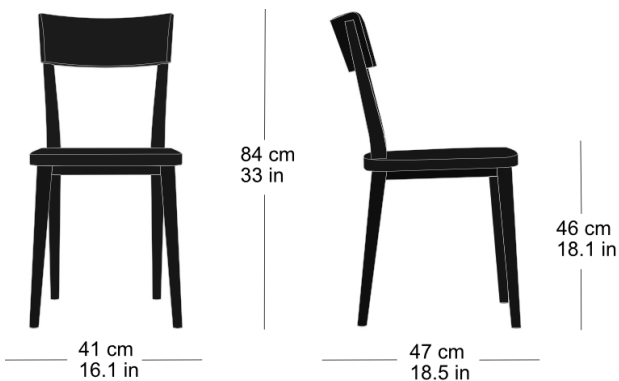

honett 9-700

Blocher Partners, 2022

Sitz massiv 3cm, Hinterfüsse und Rücken massiv
gebogen, Füsse gedrechselt

B 41, T 47, H 84, SH 46

Blocher Partners, 2022

Assise massif 3cm, dossier et pieds arrière en bois massif
cintré, pieds tournés

L 41, P 47, H 84, Hass 46

Blocher Partners, 2022

Seat solid 3cm, rear legs and back solid bentwood,
turned legs

W 41, D 47, H 84, SH 46

Varianten / variantes / variants

honett
16-700honett
11-700

Technische Angaben / specifications / specifications

Masse / mesure / measure

Gewicht / ponds / weight

6 kg 12.0 lb

honett 9-700

Holzarten / types de bois / types of wood

Belag / revêtement / surface

Hêtre naturel BN 000 AM
Buche natur BN 000 AM
Beech natural BN 000 AM