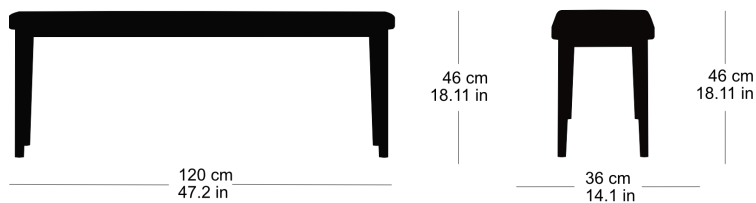

**honett 16-700**

Blocher Partners, 2022  
Sitz massiv 3cm, Füße gedrechselt  
B120 , T36 , SH46

Blocher Partners, 2022  
Assise massif 3cm, pieds tournés  
L120, P36, HAss46

Blocher Partners, 2022  
Seat solid 3cm, turned legs  
W120, D36, SH46

## Varianten / variantes / variants

honett  
9-700

honett  
11-700

## Masse / mesure / measure

Gewicht / ponds / weight 8.6 kg 17.2 lb

**honett 16-700**