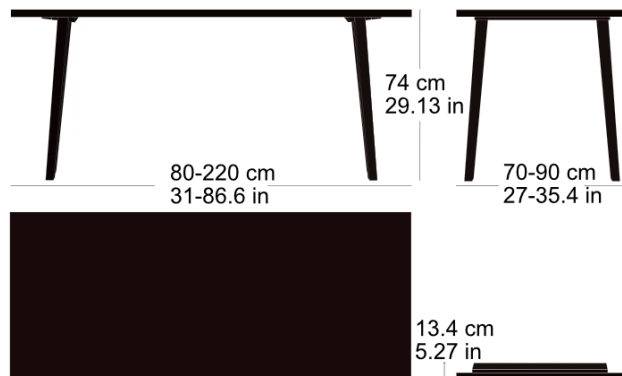

Technische Angaben / specifications / specifications

Masse / mesure / measure