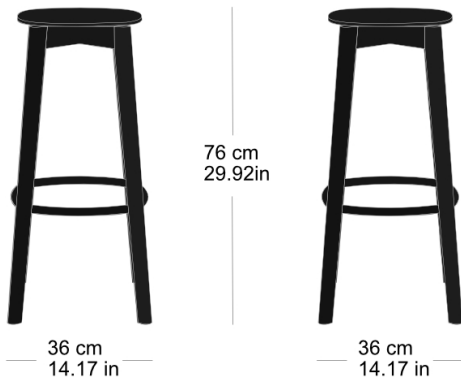

Imma  
4-050

Imma  
4-050a

Imma  
4-053

Imma  
4-053a

Technische Angaben / specifications / specifications

Masse / mesure / measure

Gewicht / ponds / weight

3.8 kg 7.6 lb