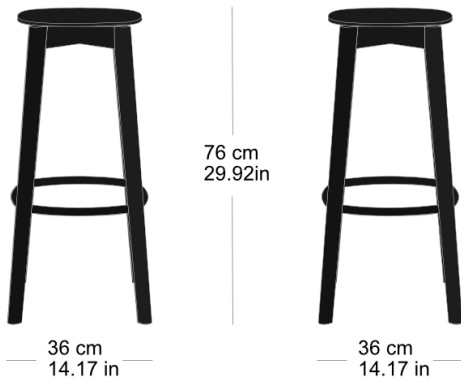

### Varianten / variantes / variants

imma  
11-053

imma  
11-040

imma  
11-043

imma  
11-033

imma  
11-030

imma  
4-050

imma  
4-050a

#### Masse / mesure / measure

Gewicht / ponds / weight

3.8 kg 7.6 lb

**imma tabouret bar 11-050**