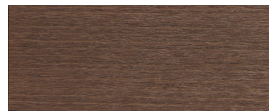

### Holzarten / types de bois / types of wood

Hêtre naturel BN 000 AM  
Buche natur BN 000 AM  
Beech natural BN 000 AM

Hêtre noir BB 203 SG  
Buche schwarz BB 203 SG  
Beech black BB 203 SG

Hêtre blanc perle BD 400 AM  
Buche perlweiss BD 400 AM  
Beech pearl white BD 400 AM

Chêne naturel EN 000 AM  
Eiche natur EN 000 AM  
Oak natural EN 000 AM

Hêtre anthracite BB 200 SG  
Buche anthrazit BB 200 SG  
Beech anthracite BB 200 SG

Hêtre gris clair BD 410 AM  
Buche hellgrau BD 410 AM  
Beech light gray BD 410 AM

Frêne naturel FN 000 AM  
Esche natur FN 000 AM  
Ash natural FN 000 AM

Hêtre teinté ebony BB 100 SG  
Buche Ebony BB 100 SG  
Beech ebony BB 100 SG

Hêtre gris foncé BD 420 AM  
Buche dunkelgrau BD 420 AM  
Beech dark gray BD 420 AM

Hêtre teinté blanc BG 172 SG  
Buche geweisst BG 172 SG  
Beech whitewashed BG 172 SG

Hêtre teinté noyer BB 151 SG  
Buche Nuss BB 151 SG  
Beech walnut BB 151 SG

Hêtre beige foncé BD 430 AM  
Buche dunkelbeige BD 430 AM  
Beech dark beige BD 430 AM