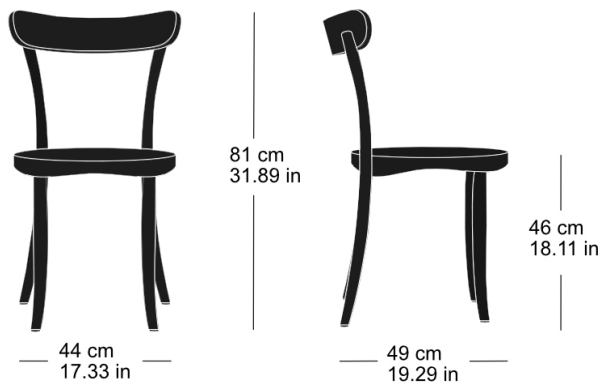

Herzog & de Meuron, 2024

Sitz Formsperrholz, Rücken, Hinterfüsse und Sitzzarge
massiv gebogen B44, T49, H81, SH46

Herzog & de Meuron, 2024

Assise en multiplis, dossier, pieds arrière et cadre du
siège en bois massif cintré L44, P49, H81, HAss46

Herzog & de Meuron, 2024

Moulded plywood seat, back, rear legs and seat frame
solid bentwood W44, D49, H81, SH46

Varianten / variantes / variants

Technische Angaben / specifications / specifications

Masse / mesure / measure