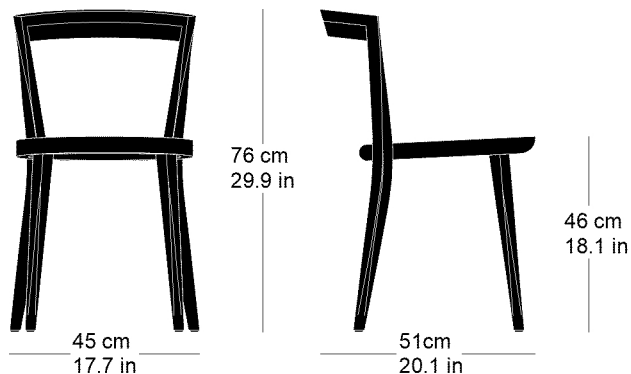

Abbey 1-920

Bernhard Aebi, 2025

Sitz Formsperrholz, Rücken, Hinterfüsse und Sitzzarge
massiv gebogen B45, T51, H76, SH46

Bernhard Aebi, 2025

Assise moulée en multiplis, dossier, pieds arrière et cadre
du siège en bois massif cintré L45, P51, H76, HAss46

Bernhard Aebi, 2025

Moulded plywood seat, back, rear legs and seat frame
solid bentwood W45, D51, H76, SH46

Varianten / variantes / variants

Abbey
1-920a

Abbey
11-920

Technische Angaben / specifications / specifications

Masse / mesure / measure

Gewicht / ponds / weight

2.5 kg 5.0 lb

Abbey 1-920

Holzarten / types de bois / types of wood

Hêtre naturel BN 000 AM
Buche natur BN 000 AM
Beech natural BN 000 AM

Hêtre noir BB 203 SG
Buche schwarz BB 203 SG
Beech black BB 203 SG