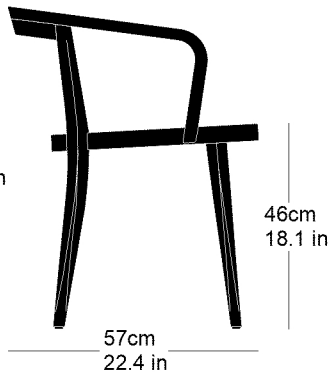

**Abbey 1-920a**

Bernhard Aebi, 2025

Sitz Formsperrholz, Rücken, Armlehnen, Hinterfüsse und Sitzzarge massiv gebogen B58, T57, H73, SH46

Bernhard Aebi, 2025

Assise moulée en multiplis, dossier, accoudoirs, pieds arrière et cadre du siège en bois massif cintré L58, P57, H73, HAss46

Bernhard Aebi, 2025

Moulded plywood seat, backrest, armrests, rear legs and seat frame solid bentwood W58, D57, H73, SH46

Varianten / variantes / variants

Abbey  
1-920

Abbey  
11-920

Technische Angaben / specifications / specifications

Masse / mesure / measure

Gewicht / ponds / weight

3.5 kg 7.0 lb

**Abbey 1-920a**

Holzarten / types de bois / types of wood

Hêtre naturel      BN 000 AM  
Buche natur      BN 000 AM  
Beech natural    BN 000 AM