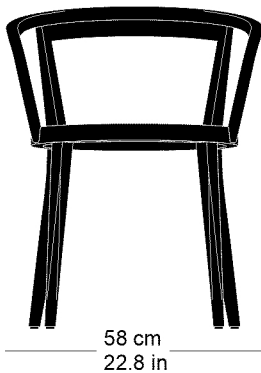

**Abbey 1-920a**

Bernhard Aebi, 2025

Sitz Formsperrholz, Rücken, Armlehnen, Hinterfüsse und Sitzzarge massiv gebogen B58, T57, H73, SH46

Bernhard Aebi, 2025

Assise moulée en multiplis, dossier, accoudoirs, pieds arrière et cadre du siège en bois massif cintré L58, P57, H73, HAss46

Bernhard Aebi, 2025

Moulded plywood seat, backrest, armrests, rear legs and seat frame solid bentwood W58, D57, H73, SH46

Varianten / variantes / variants

Abbey  
1-920

Abbey  
11-920

Technische Angaben / specifications / specifications

Masse / mesure / measure

Gewicht / ponds / weight

3.5 kg 7.0 lb

**Abbey 1-920a**

Holzarten / types de bois / types of wood

Hêtre naturel      BN 000 AM  
Buche natur      BN 000 AM  
Beech natural    BN 000 AM