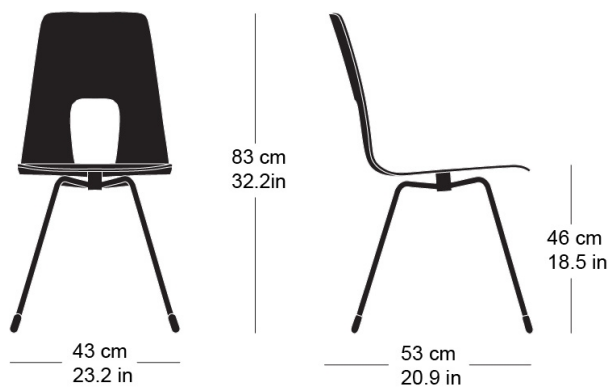

einpunktstuhl 7-050

Hans Bellmann, 1951

Sitzschale Formsperrholz, Metallgestell und zentraler Verbindungspunkt schwarz matt oder verchromt
B43, T53, H83, SH46

Hans Bellmann, 1951

Coque d'assise en contreplaqué moulé, châssis métallique et point de jonction en noir mat ou chromé
L43, P53, H83, HAss46

Hans Bellmann, 1951

Moulded plywood seat shell, black matte or chrome-plated metal frame and central attachment point
W43, D53, H83, SH46

Technische Angaben / specifications / specifications

Masse / mesure / measure

Gewicht / ponds / weight

3.8 kg 7.6 lb

einpunktstuhl 7-050

Holzarten / types de bois / types of wood

Hêtre naturel BN 000 AM
Buche natur BN 000 AM
Beech natural BN 000 AM

Noyer noir naturel NN 000 AM
Schwarznuss natur NN 000 AM
Black walnut natural NN 000 AM