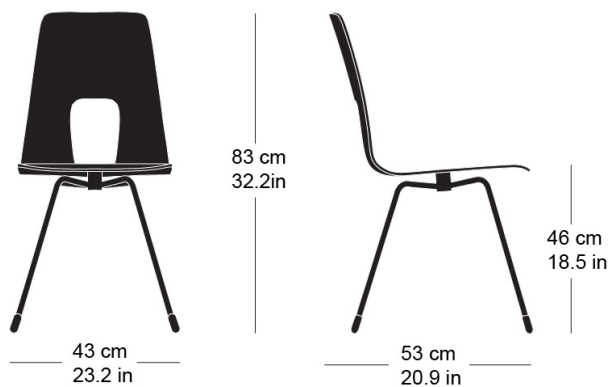

einpunktstuhl 7-050

Hans Bellmann, 1951

Sitzschale Formsperrholz, Metallgestell und zentraler Verbindungspunkt schwarz matt oder verchromt
B43, T53, H83, SH46

Hans Bellmann, 1951

Coque d'assise en contreplaqué moulé, châssis métallique et point de jonction en noir mat ou chromé
L43, P53, H83, HAss46

Hans Bellmann, 1951

Moulded plywood seat shell, black matte or chrome-plated metal frame and central attachment point
W43, D53, H83, SH46

Technische Angaben / specifications / specifications

Masse / mesure / measure

Gewicht / ponds / weight

3.8 kg 7.6 lb

einpunktstuhl 7-050

Holzarten / types de bois / types of wood

Hêtre naturel BN 000 AM
Buche natur BN 000 AM
Beech natural BN 000 AMNoyer noir naturel NN 000 AM
Schwarznuss natur NN 000 AM
Black walnut natural NN 000 AMHêtre teinté blanc BG 172 SG
Buche geweisst BG 172 SG
Beech whitewashed BG 172 SGHêtre noir BB 203 SG
Buche schwarz BB 203 SG
Beech black BB 203 SGHêtre anthracite BB 200 SG
Buche anthrazit BB 200 SG
Beech anthracite BB 200 SGHêtre teinté ebony BB 100 SG
Buche Ebony BB 100 SG
Beech ebony BB 100 SGHêtre teinté noyer BB 151 SG
Buche Nuss BB 151 SG
Beech walnut BB 151 SG