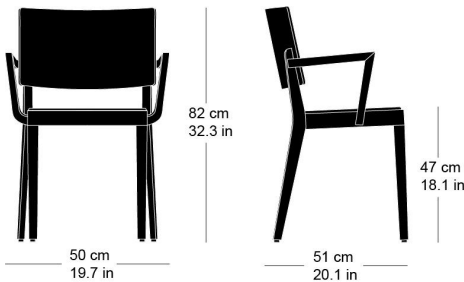

status 6-413a

Hannes Wettstein, 1999

Sitz gepolstert, Rücken Formsperrholz, Hinterfüsse massiv gebogen, stapelbar, Reihenverbindung möglich
B56, T51, H82, SH47, ALH66.5

Hannes Wettstein, 1999

Assise rembourrée, dossier en contreplaqué moulé, pieds arrière en bois massif cintré, empilable, système d'accouplement en option
L56, P51, H82, HAss47, HAcc66.5

Hannes Wettstein, 1999

Upholstered seat, moulded plywood back, rear legs solid bentwood, stackable, optional row connector
W56, D51, H82, SH47, ALH66.5

Varianten / variantes / variants

status
6-410

status
6-410a

status
6-413

status
6-415

status
6-415a

Technische Angaben / specifications / specifications

Masse / mesure / measure

Gewicht / poids / weight 6.1 kg 12.2 lb

Polsterung / rembourrage / upholstery ja / oui / yes

Reihenverbindung / accouplement / mating system ja / oui / yes

Stapelung / empilage / stacking 4 Stühle / chaises / chairs

status 6-413a

Holzarten / types de bois / types of wood

Hêtre naturel BN 000 AM
Buche natur BN 000 AM
Beech natural BN 000 AM