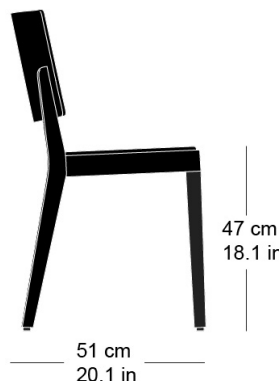

status 6-415

Hannes Wettstein, 1999

Sitz gepolstert, Rücken Formsperrholz, Polster vorne aufgesetzt, Hinterfüsse massiv gebogen, stapelbar, Reihenverbindung möglich
B50, T51, H82, SH47

Hannes Wettstein, 1999

Upholstered seat, moulded plywood back, upholstered on the front, rear legs solid bentwood, stackable, optional row connector
W50, D51, H82, SH47

Varianten / variantes / variants

Status
6-410

Status
6-410a

Status
6-413

Status
6-413a

Status
6-415a

Technische Angaben / specifications / specifications

Masse / mesure / measure

82 cm
32.3 in

Gewicht / poids / weight 6.3 kg 12.6 lb

Polsterung / rembourrage / upholstery ja / oui / yes