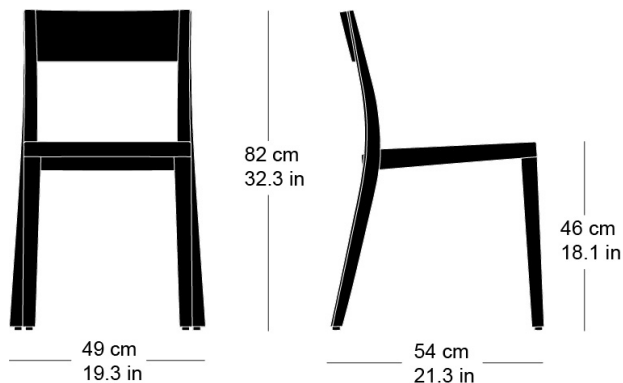

lyra scena 6-570

Hannes Wettstein, 2007

Sitz Formsperrholz, Rücken und Hinterfüsse massiv gebogen, stapelbar, Reihenverbindung möglich
B49, T54, H82, SH46

Hannes Wettstein, 2007

Assise en multiplis, dossier et pieds arrière en bois massif cintré, empilable, système d'accouplement en option
L49, P54, H82, HAss46

Hannes Wettstein, 2007

Moulded plywood seat, back and rear legs solid bentwood, stackable, optional row connector
W49, D54, H82, SH46

Varianten / variantes / variants

lyra scena
6-573

Technische Angaben / specifications / specifications

Masse / mesure / measure

Gewicht / ponds / weight 4.2 kg 8.4 lb

Reihenverbindung /
accouplement / mating system ja / oui / yes

Stapelung / empilage / stacking 7 Stühle / chaises / chairs

lyra сцена 6-570

Holzarten / types de bois / types of wood