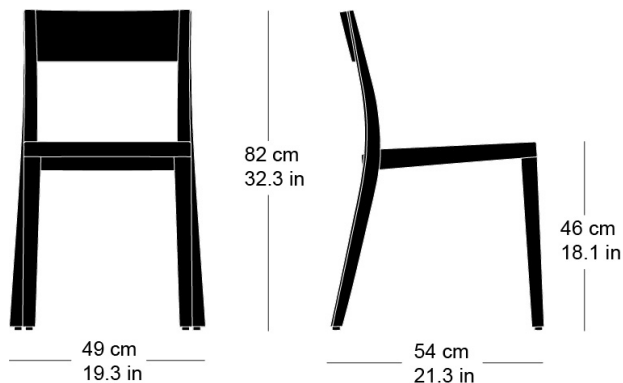

lyra scena 6-570

Hannes Wettstein, 2007

Sitz Formsperrholz, Rücken und Hinterfüsse massiv gebogen, stapelbar, Reihenverbindung möglich
B49, T54, H82, SH46

Hannes Wettstein, 2007

Assise en multiplis, dossier et pieds arrière en bois massif cintré, empilable, système d'accouplement en option
L49, P54, H82, HAss46

Hannes Wettstein, 2007

Moulded plywood seat, back and rear legs solid bentwood, stackable, optional row connector
W49, D54, H82, SH46

Varianten / variantes / variants

lyra scena
6-573

Technische Angaben / specifications / specifications

Masse / mesure / measure

Gewicht / ponds / weight 4.2 kg 8.4 lb

Reihenverbindung /
accouplement / mating system ja / oui / yes

Stapelung / empilage / stacking 7 Stühle / chaises / chairs

lyra szena 6-570

Holzarten / types de bois / types of wood