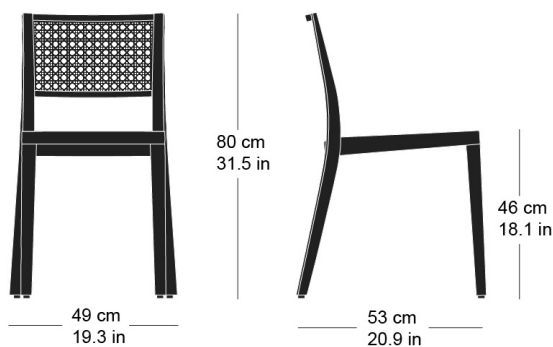

#### Masse / mesure / measure

Gewicht / ponds / weight 4.2 kg 8.4 lb

Reihenverbindung /  
accouplement / mating system ja / oui / yes

Stapelung / empilage / stacking 5 Stühle / chaises / chairs

**lyra mandarin 6-540**