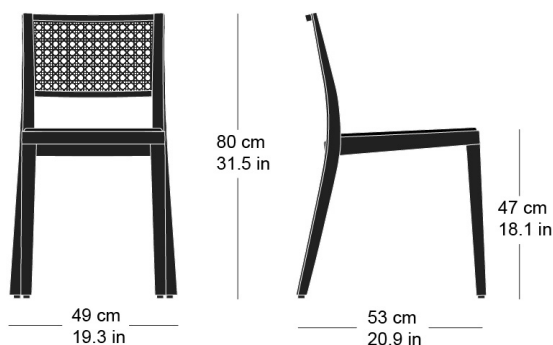

Technische Angaben / specifications / specifications

Masse / mesure / measure

Gewicht / poids / weight	4.8 kg 9.6 lb
Polsterung / rembourrage / upholstery	ja / oui / yes
Reihenverbindung / accouplement / mating system	ja / oui / yes
Stapelung / empilage / stacking	5 Stühle / chaises / chairs