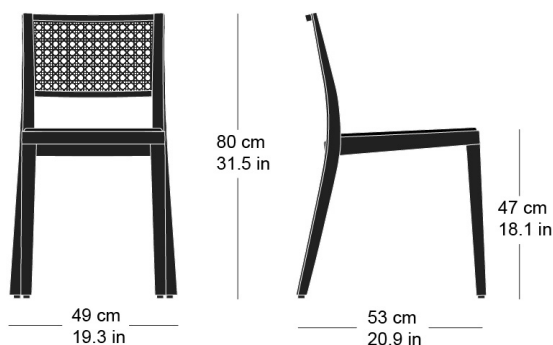

lyra
6-555

lyra
6-555a

lyra
11-660

lyra
11-680

lyra
11-663

lyra
11-683

Technische Angaben / specifications / specifications

Masse / mesure / measure

Gewicht / poids / weight	4.8 kg 9.6 lb
Polsterung / rembourrage / upholstery	ja / oui / yes
Reihenverbindung / accouplement / mating system	ja / oui / yes
Stapelung / empilage / stacking	5 Stühle / chaises / chairs