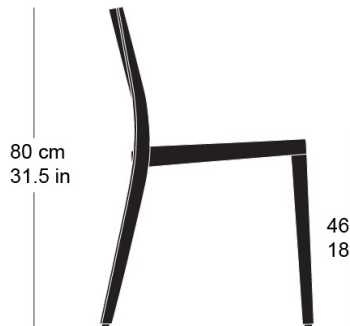

lyra
11-680

lyra
11-663

lyra
11-683

Technische Angaben / specifications / specifications

Masse / mesure / measure

49 cm
19.3 in

80 cm
31.5 in

46 cm
18.1 in

53 cm
20.9 in

Gewicht / ponds / weight 4.3 kg 8.6 lb

Reihenverbindung /
accouplement / mating system ja / ja / ja

Stapelung / empilage / stacking 5 Stühle / chaises / chairs

lyra esprit 6-550

Holzarten / types de bois / types of wood