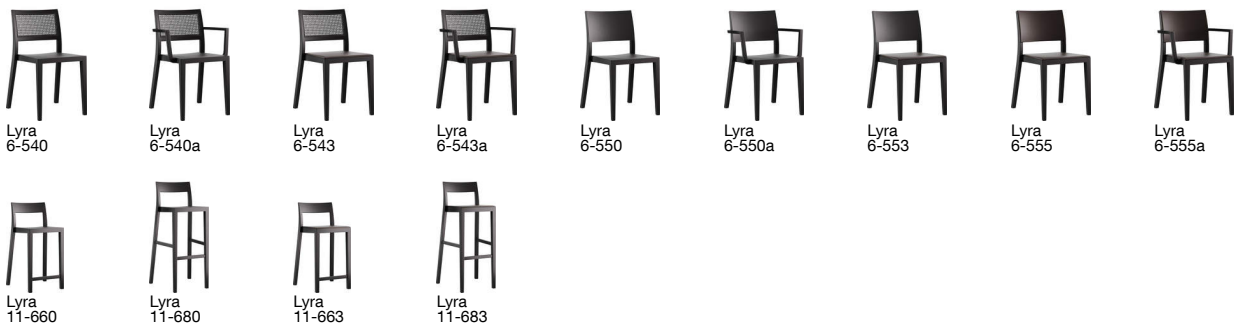

lyra esprit 6-553a

Hannes Wettstein, 2007

Sitz gepolstert, Rücken Formsperrholz, Hinterfüsse und Rückenschwinge massiv gebogen, stapelbar, Reihenverbindung möglich
B54, T53, H80, SH47, ALH66.5

Hannes Wettstein, 2007

Assise rembourrée, dossier en contreplaqué moulé, montants de dossier et pieds arrière en bois massif cintré, empilable, système d'accouplement en option
L54, P53, H80, HAss47, HAcc66.5

Hannes Wettstein, 2007

Upholstered seat, moulded plywood back, rear legs and rear cross-brace solid bentwood, stackable, optional row connector
W54, D53, H80, SH47, ALH66.5

Varianten / variantes / variants

Technische Angaben / specifications / specifications

Masse / mesure / measure

Gewicht / ponds / weight	5.5 kg 11.0 lb
Polsterung / rembourrage / upholstery	ja / oui / yes
Reihenverbindung / accouplement / mating system	ja / oui / yes
Stapelung / empilage / stacking	4 Stühle / chaises / chairs