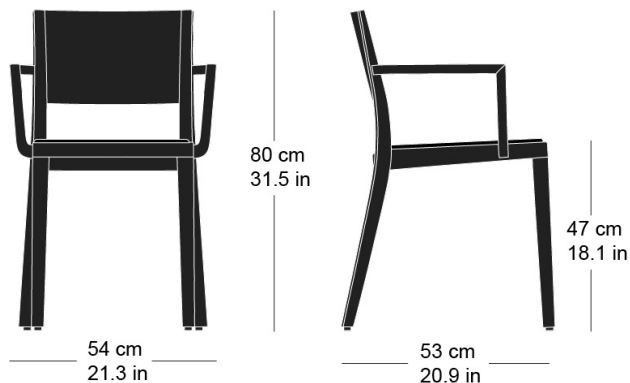

lyra esprit 6-553a

Hannes Wettstein, 2007

Sitz gepolstert, Rücken Formsperrholz, Hinterfüsse und Rückenschwinge massiv gebogen, stapelbar, Reihenverbindung möglich
B54, T53, H80, SH47, ALH66.5

Hannes Wettstein, 2007

Assise rembourrée, dossier en contreplaqué moulé, montants de dossier et pieds arrière en bois massif cintré, empilable, système d'accouplement en option
L54, P53, H80, HAss47, HAcc66.5

Hannes Wettstein, 2007

Upholstered seat, moulded plywood back, rear legs and rear cross-brace solid bentwood, stackable, optional row connector
W54, D53, H80, SH47, ALH66.5

Varianten / variantes / variants

Technische Angaben / specifications / specifications

Masse / mesure / measure

Gewicht / ponds / weight	5.5 kg 11.0 lb
Polsterung / rembourrage / upholstery	ja / oui / yes
Reihenverbindung / accouplement / mating system	ja / oui / yes
Stapelung / empilage / stacking	4 Stühle / chaises / chairs