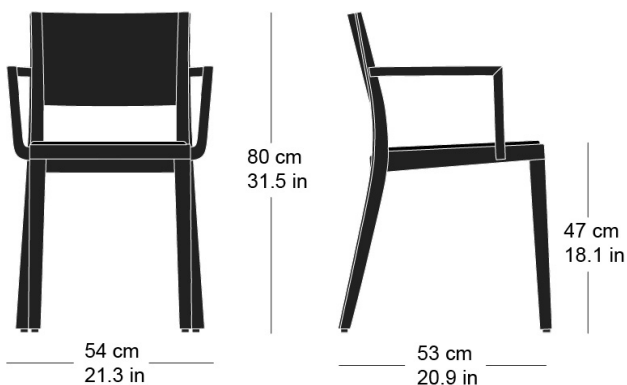

lyra esprit 6-555a

Hannes Wettstein, 2007

Sitz gepolstert, Rücken Formsperrholz, Polster vorne aufgesetzt, Hinterfüsse und Rückenschwinge massiv gebogen, stapelbar, Reihenverbindung möglich
B54, T53, H80, SH47, ALH66.5

Hannes Wettstein, 2007

Assise rembourrée, devant du dossier rembourré et arrière contreplaqué moulé, montants de dossier et pieds arrière en bois massif cintré, empilable, système d'accouplement en option

L54, P53, H80, HAss47, HAcc66.5

Hannes Wettstein, 2007

Upholstered seat, moulded plywood back, upholstered on the front, rear legs and rear cross-brace solid bentwood, stackable, optional row connector

W54, D53, H80, SH47, ALH66.5

Varianten / variantes / variants

Technische Angaben / specifications / specifications

Masse / mesure / measure

Gewicht / poids / weight	6.2 kg	12.4 lb
Polsterung / rembourrage / upholstery	ja / oui / yes	
Reihenverbindung / accouplement / mating system	ja / oui / yes	
Stapelung / empilage / stacking	4 Stühle / chaises / chairs	