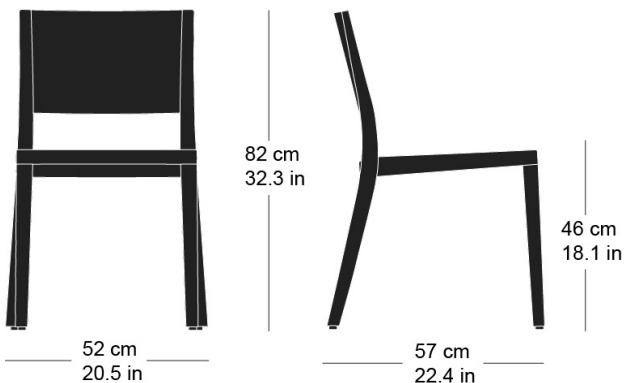

matura esprit 6-590

Hannes Wettstein, 2007

Sessel, Sitz und Rücken Formsperholz, Hinterfüsse und Rückenschwinge massiv gebogen, stapelbar, Reihenverbindung möglich
B52, T57, H82, SH46

Hannes Wettstein, 2007

Siège, assise et dossier en contreplaqué moulé, pieds arrière en bois massif cintré, empilable, système d'accouplement en option
L52, P57, H82, HAss46

Hannes Wettstein, 2007

Chair, moulded plywood seat and back, rear legs and rear cross-brace solid bentwood, stackable, optional row connector
W52, D57, H82, SH46

Varianten / variantes / variants

matura
6-590amatura
6-593matura
6-593amatura
6-595matura
6-595amatura
6-596matura
6-596a

Technische Angaben / specifications / specifications

Masse / mesure / measure

Gewicht / ponds / weight 5.0 kg 10.0 lb