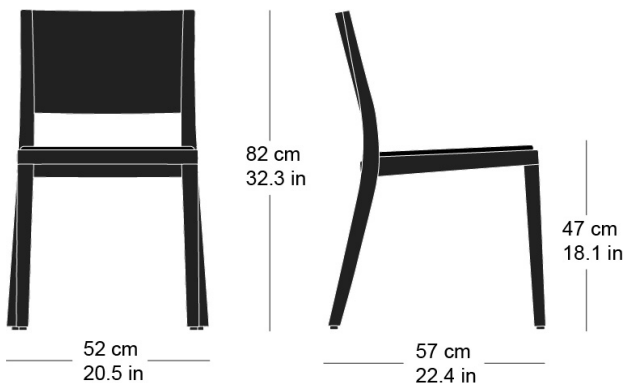

matura esprit 6-593

Hannes Wettstein, 2007

Sessel, Sitz gepolstert, Rücken Formsperrholz, Hinterfüsse und Rückenschwinge massiv gebogen, stapelbar, Reihenverbindung möglich

B52, T57, H82, SH47

Hannes Wettstein, 2007

Siège, assise rembourrée, dossier en contreplaqué moulé, montants de dossier et pieds en bois massif cintré, empilable, système d'accouplement en option

L59, P57, H82, HAss47

Hannes Wettstein, 2007

Chair, upholstered seat, moulded plywood back, rear legs and rear cross-brace solid bentwood, stackable, optional row connector

W52, D57, H82, SH47

Varianten / variantes / variants

matura
6-590

matura
6-590a

matura
6-593a

matura
6-595

matura
6-595a

matura
6-596

matura
6-596a

Technische Angaben / specifications / specifications

Masse / mesure / measure

Gewicht / poids / weight 5.7 kg 11.4 lb

Polsterung / rembourrage / upholstery ja / oui / yes

Reihenverbindung / accouplement / mating system ja / oui / yes