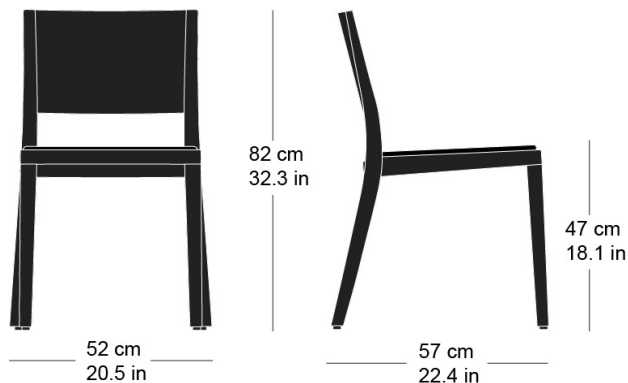

#### Masse / mesure / measure

Gewicht / poids / weight 5.7 kg 11.4 lb

Polsterung / rembourrage / upholstery ja / oui / yes

Reihenverbindung / accouplement / mating system ja / oui / yes

Stapelung / empilage / stacking 7 Stühle / chaises / chairs