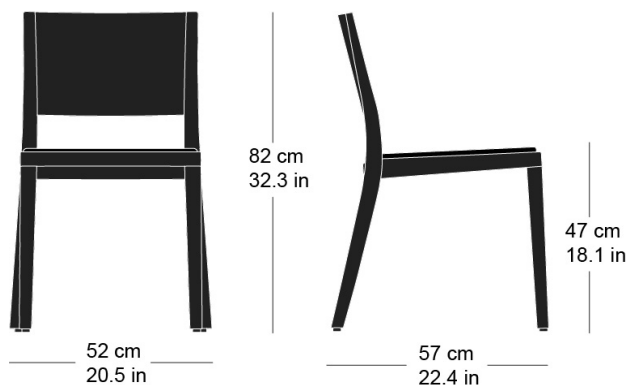

Hannes Wettstein, 2007

Chair, upholstered seat, moulded plywood back, upholstered on the front, rear legs and rear cross-brace solid bentwood, stackable, optional row connector
W52, D57, H82, SH47

Varianten / variantes / variants

matura
6-590

matura
6-590a

matura
6-593

matura
6-593a

matura
6-595a

matura
6-596

matura
6-596a

Technische Angaben / specifications / specifications

Masse / mesure / measure

Gewicht / poids / weight 6.3 kg 12.6 lb

Polsterung / rembourrage / upholstery ja / oui / yes

Reihenverbindung / accouplement / mating system ja / oui / yes

Stapelung / empilage / stacking 7 Stühle / chaises / chairs